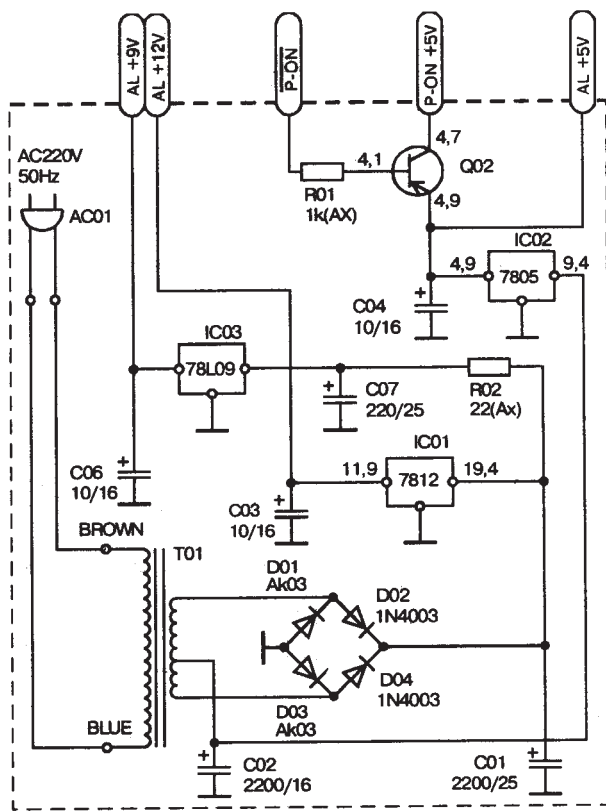

Принципиальная схема источника питания видеоплеера VIP-3000HC/5000HC

Принципиальная схема источника питания видеоплеера VIP-8000K